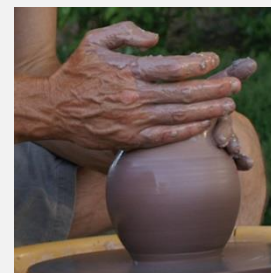

Dès 6 ans

ATELIER INITIATION À LA POTERIE

Le samedi 17 octobre 2015

De 14h30 à 16h30

Atelier animé par Bertrand Lardé, Artisan potier

Découverte et initiation à la poterie

Bertrand Lardé proposera des initiations à la terre, avec modelage et également le tournage, sur un de ses deux tours électriques. *« Ce qui est intéressant, c'est de prendre contact avec la matière à travers des gestes millénaires, devenus décalés dans le monde d'aujourd'hui. »*. Un atelier pour assouvir la curiosité de nos enfants. Pétrir la matière apporte aussi, selon ce professionnel, *« la notion de réaliser un objet usuel ou décoratif »*.

Nombre de places limité

**25 rue du Perrier
85300 SALLERTAINE**

Participation aux frais

15 €/Enfant

Règlement sur place

Inscription et Renseignement

Rémi ANGIBAUD angibaud.r@gmail.com