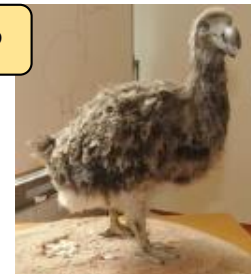

Sortie ludique et pédagogique au Musée d'Histoire Naturelle de Lille

A partir du CP

"Dessine-moi un dodo"

Le **Dronte de Maurice** (*Raphus cucullatus*), plus connu sous le nom de **dodo**, est une espèce d'oiseaux endémique de l'île Maurice. Apparenté aux pigeons et appartenant donc à la famille des Columbidae, ce dronte, vivait dans les forêts ou les plaines. Découvert en 1598, il était décrit comme lent, ne fuyant pas l'être humain, gros et presque cubique (Source Wikipédia).

Cette animation comprend une heure de visite dans le musée et une heure d'activité en salle pédagogique.

Dans le musée : découverte du lieu, notions générales de zoologie, initiation au vocabulaire de la morphologie animale et coup de projecteur sur l'emblématique dodo.